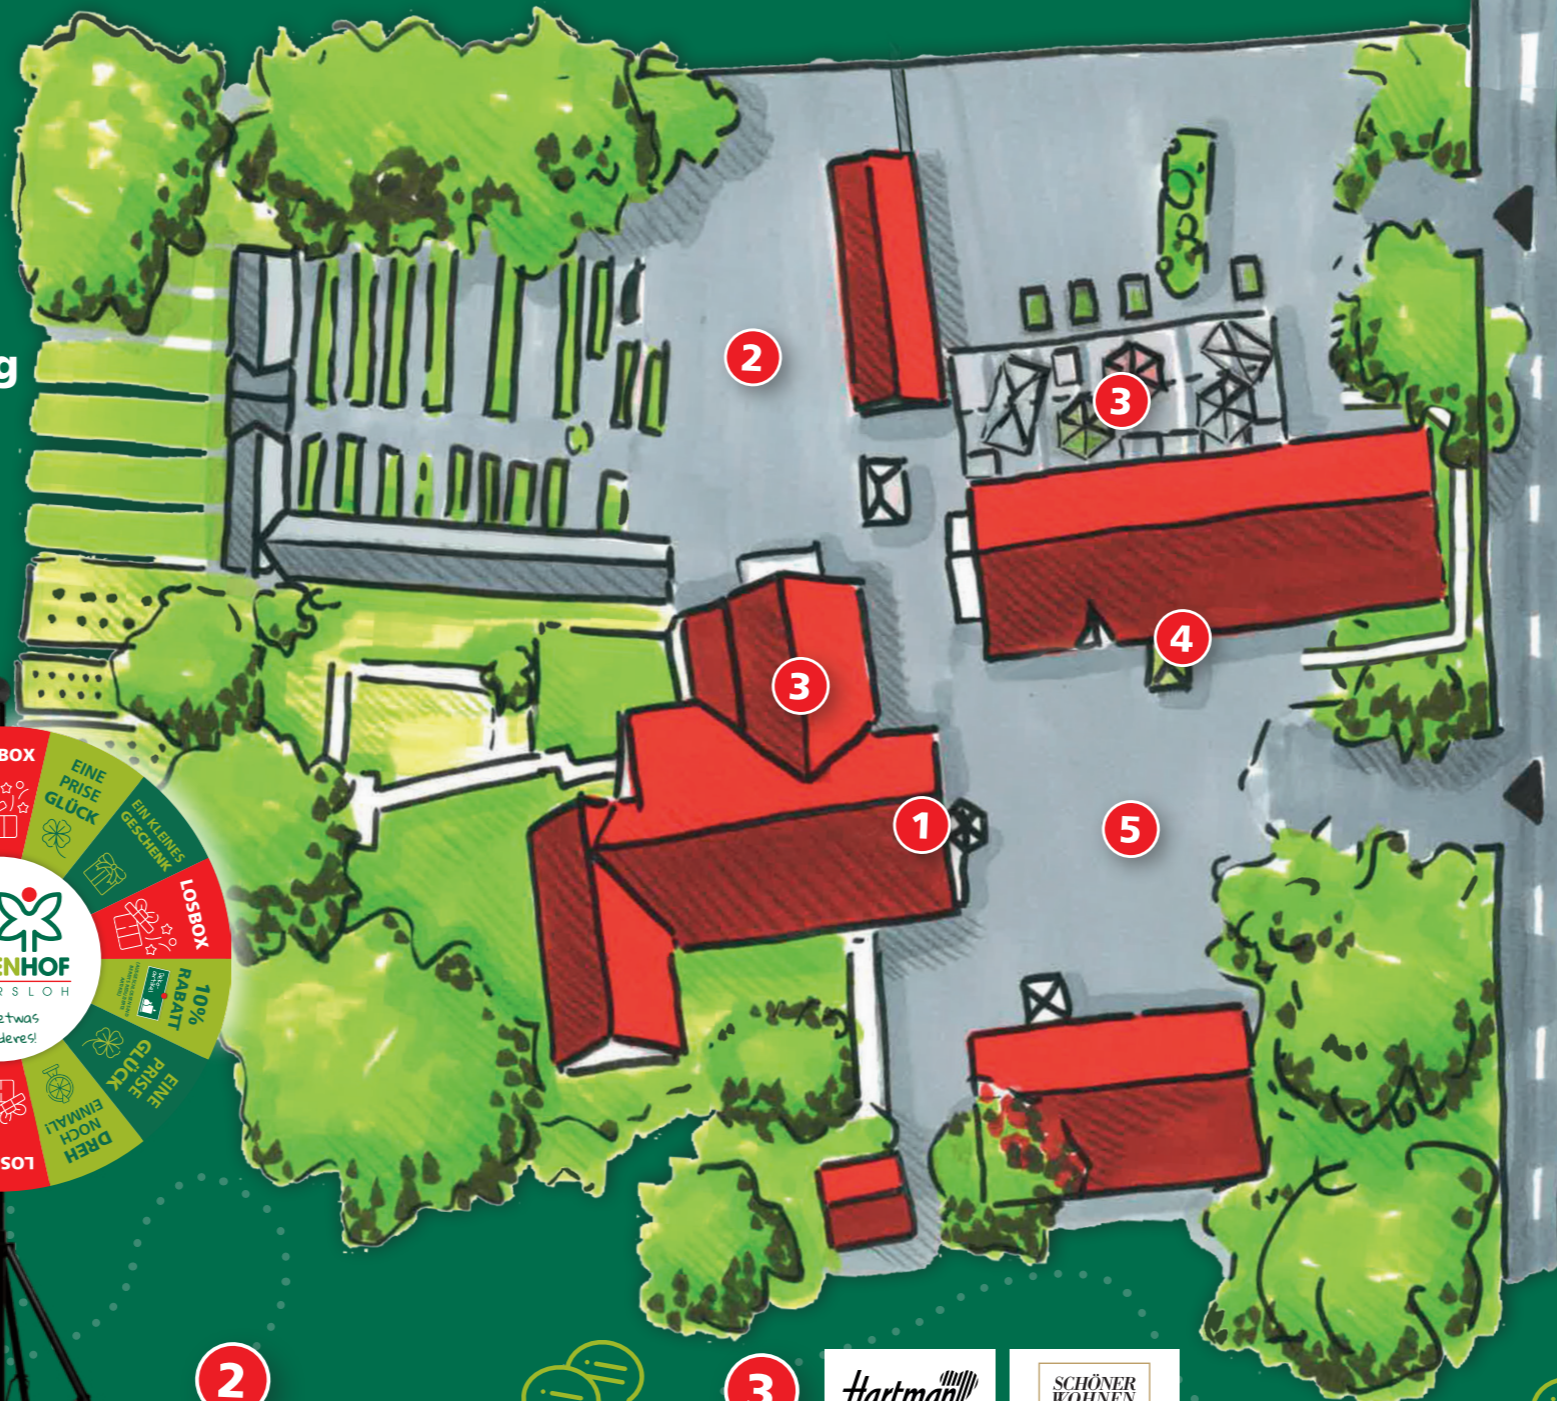

JUBILÄUMS-WOCHENENDE

FR, 22.03.
9⁰⁰ - 21⁰⁰ UHR

Unser
Gründungstag
vor 50 Jahren: 1974

SA, 23.03.
9⁰⁰ - 18⁰⁰ UHR

SO, 24.03.
11⁰⁰ - 16⁰⁰ UHR

DAS ERWARTET EUCH

1

Einkaufen mit
Musik-Begleitung
TwoGathered
FR 16⁰⁰ - 21⁰⁰ Uhr

GARDENA Fachberatung
FR

DER GARTENHOF GÜTERSLOH
...für etwas Besonderes!

- LOSBOX
- EINE PRISE GLÜCK
- EIN KLEINES GESCHENK
- DREH NOCH EINMAL!
- GUTSCHEN 1 GETRÄNK
- LOSBOX
- 15% RABATT AUF DEN NÄCHSTEN EINKAUF
- EIN KLEINES GESCHENK
- LOSBOX
- 10% RABATT
- EINE PRISE GLÜCK
- DREH NOCH EINMAL!
- LOSBOX

Glücksrad
mit attraktiven
Preisen
FR | SA | SO

2

COMPO Fachberatung
FR

3

Hartmann **SCHÖNER WOHNEN KOLLEKTION**
KETTLER **Glatz** Fachberatung
FR

5

For Kids:

- Hüpfburg FR | SA | SO
- Kinderschminken SO

P

Imbiss & Getränke

P

Nistkasten-Bau
SA | SO

P

Große Verlosung
mit hochwertigen Preisen
SO um 15⁰⁰ Uhr

4

Grillvorführungen
mit Rudy Böhme
FR | SA | SO